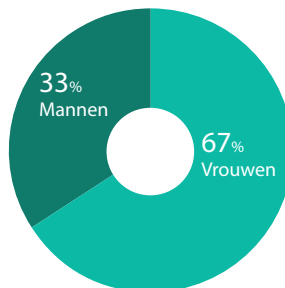

NL
45%

FR
40%

EN
13%

• # Bezoeken BE

35.565

1. Brussel	16,20%
2. Antwerpen	11,26%
3. Gent	6,18%
4. Luik	4,05%
5. Schaerbeek	2,28%
6. Mechelen	2,20%
7. Anderlecht	1,98%
8. Sint-Niklaas	1,83%
9. Roeselare	1,80%
10. Aalst	1,76%

• # Bezoeken NL

6.224

1. Amsterdam	18,95%
2. Rotterdam	4,60%
3. Utrecht	3,89%
4. Den Haag	3,56%
5. Eindhoven	2,40%
6. Delft	1,88%
7. Groningen	1,63%
8. Tilburg	1,38%
9. Nijmegen	1,36%
10. Breda	1,20%

• Geslacht

• Leeftijd

• Sollicitaties WAY

- Werkzoekend
555 - 63,07%
- Tewerkgesteld
122 - 13,86%
- Student
187 - 21,25%
- Freelance
16 - 1,82%

1182 CV uploads

Bezoeken
Jobpages NL
29.160

Bezoeken
Jobpages FR
11.485

Bezoeken
Jobpages EN
/