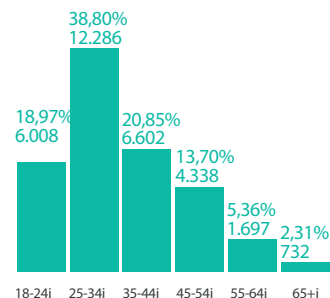

Statistieken juni 2018

Algemene cijfers We Assist You

78.261

Totaal # bezoeken
(incl. terugkerende bezoekers)

65.457

Totaal # unieke bezoekers
(excl. terugkerende bezoekers)

123.658

Totaal # page views
Aantal bekeken pgs/maand

NL
45%

FR
40%

EN
13%

• # Bezoeken BE

35.565

1. Brussel	16,20%
2. Antwerpen	11,26%
3. Gent	6,18%
4. Luik	4,05%
5. Schaerbeek	2,28%
6. Mechelen	2,20%
7. Anderlecht	1,98%
8. Sint-Niklaas	1,83%
9. Roeselare	1,80%
10. Aalst	1,76%

• # Bezoeken NL

6.224

1. Amsterdam	18,95%
2. Rotterdam	4,60%
3. Utrecht	3,89%
4. Den Haag	3,56%
5. Eindhoven	2,40%
6. Delft	1,88%
7. Groningen	1,63%
8. Tilburg	1,38%
9. Nijmegen	1,36%
10. Breda	1,20%

• Geslacht

• Leeftijd

• Sollicitaties WAY

- Werkzoekend
555 - 63,07%
- Tewerkgesteld
122 - 13,86%
- Student
187 - 21,25%
- Freelance
16 - 1,82%

1182 CV uploads

Bezoeken
Jobpages NL
29.160

Bezoeken
Jobpages FR
11.485

Bezoeken
Jobpages EN
/